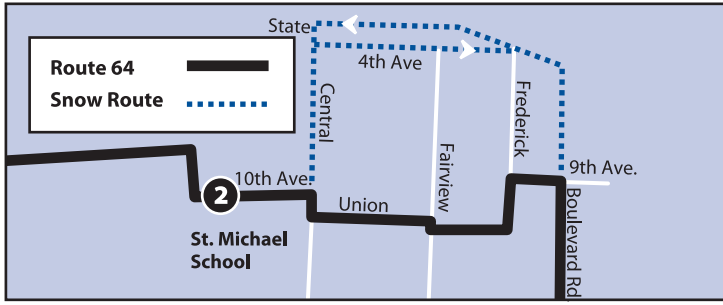

Snow Detour - Route 64

If Union Avenue hill is unsafe, the bus will bypass Union between Central and Boulevard by using State, 4th, and Pacific.

Weekdays & Saturday

to Amtrak							64
—	—	—	6:42	6:47	6:53	7:05	64
6:45	6:52	7:03	7:12	7:17	7:23	7:35	64
7:15	7:22	7:33	7:42	7:47	7:53	8:05	64
7:45	7:52	8:03	8:12	8:17	8:23	8:35	64
8:15	8:22	8:33	8:42	8:47	8:53	9:05	64
9:15	9:22	9:33	9:42	9:47	9:53	10:05	64
10:15	10:22	10:33	10:42	10:47	10:53	11:05	64
11:15	11:22	11:33	11:42	11:47	11:53	12:05	64
12:15	12:22	12:33	12:42	12:47	12:53	1:05	64
1:15	1:22	1:33	1:42	1:47	1:53	2:05	64
2:15	2:22	2:33	2:42	2:47	2:53	3:05	64
—	—	—	3:12	3:17	3:23	3:35	64
3:15	3:22	3:33	3:42	3:47	3:53	4:05	64
3:45	3:52	4:03	4:12	4:17	4:23	4:35	64
4:15	4:22	4:33	4:42	4:47	4:53	5:05	64
4:45	4:52	5:03	5:12	5:17	5:23	5:35	64
5:15	5:22	5:33	5:42	5:47	5:53	6:05	64
5:45	5:52	6:03	6:12	6:17	6:23	6:35	64
6:15	6:22	6:33	6:42	6:47	6:53	7:05	64
7:15	7:22	7:33	7:42	7:47	7:53	8:05	64

to Olympia							64
5:48	5:55	6:00	6:12	6:17	6:28	6:40	64
6:18	6:25	6:30	6:42	6:47	6:58	7:10	64
6:48	6:55	7:00	7:12	7:17	7:28	7:40	64
7:18	7:25	7:30	7:42	7:47	7:58	8:10	64
7:48	7:55	8:00	8:12	8:17	8:28	8:40	—
8:18	8:25	8:30	8:42	8:47	8:58	9:10	64*
8:48	8:55	9:00	9:12	9:17	9:28	9:40	—
9:18	9:25	9:30	9:42	9:47	9:58	10:10	64*
10:18	10:25	10:30	10:42	10:47	10:58	11:10	64*
11:18	11:25	11:30	11:42	11:47	11:58	12:10	64*
12:18	12:25	12:30	12:42	12:47	12:58	1:10	64*
1:18	1:25	1:30	1:42	1:47	1:58	2:10	64*
2:18	2:25	2:30	2:42	2:47	2:58	3:10	64*
—	—	—	3:12	3:17	3:28	3:40	64
3:18	3:25	3:30	3:42	3:47	3:58	4:10	64*
3:48	3:55	4:00	4:12	4:17	4:28	4:40	64
4:18	4:25	4:30	4:42	4:47	4:58	5:10	64*
4:48	4:55	5:00	5:12	5:17	5:28	5:40	64
5:18	5:25	5:30	5:42	5:47	5:58	6:10	64*
5:48	5:55	6:00	6:12	6:17	6:28	6:40	—
6:18	6:25	6:30	6:42	6:47	6:58	7:10	64*
6:48	6:55	7:00	7:12	7:17	7:28	7:40	—
7:18	7:25	7:30	7:42	7:47	7:58	8:10	—
8:18	8:25	8:30	8:42	8:47	8:58	9:10	—